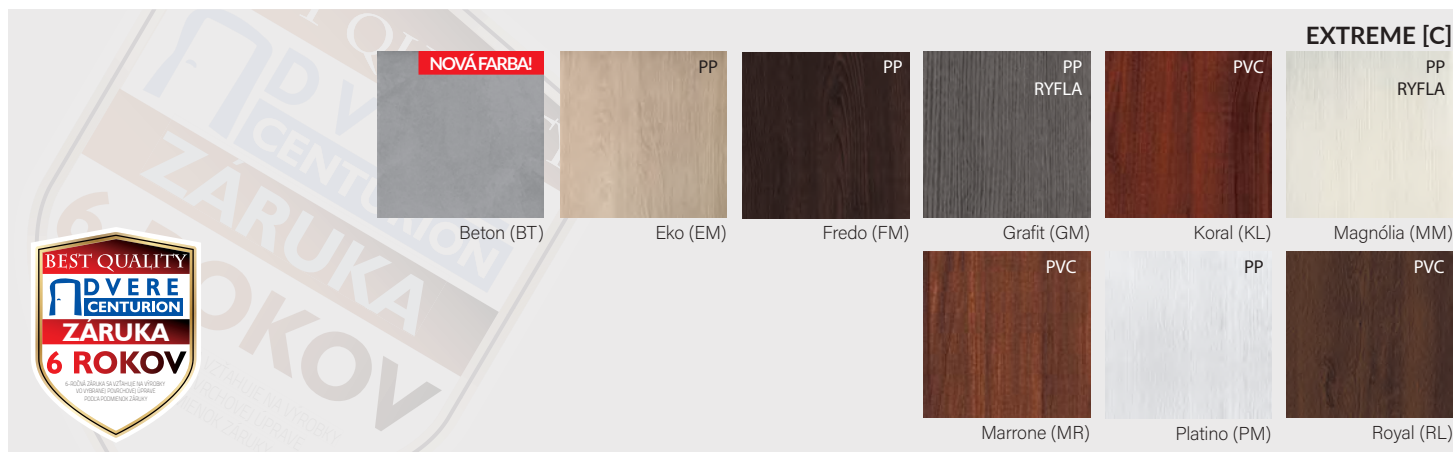

ROZDELENIE POVRCHOV DVERÍ CENTURION-R

BASIC [A]

Buk (BP)

PREMIUM [B]

* krídla fóliované
** do vypredania zásob

EXTREME [C]

EXTREME [C]

CPL [D]