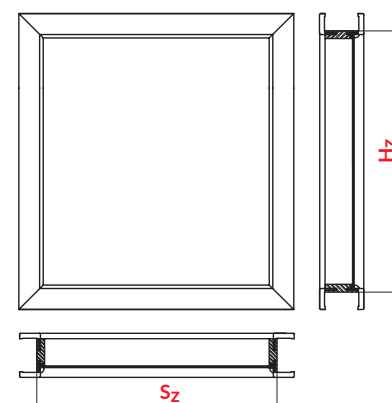

PLOCHA PRESKLENIA (m²) = $(S_z \times H_z)$

NADSVETLÍKY N/SW, N/MF

podrobné informácie v katalógu na stránke: 71

S_z - šírka nadsvetlíka
H_z - výška nadsvetlíka

TECHNICKÉ DVERE
AKUSTIK

[B]: Alba (AA), Amber (AB), Arctic (AT), Buk (BU)*, Catania (CT), Dado (DO), Dub (DB)*, Lemon (LJ), Nordic (NO)**, Ofram (OR), Pínia (PI), Silver (SL), Somo (SO), Tabaco (TJ), Trufla (TF)
*krídla fóliované